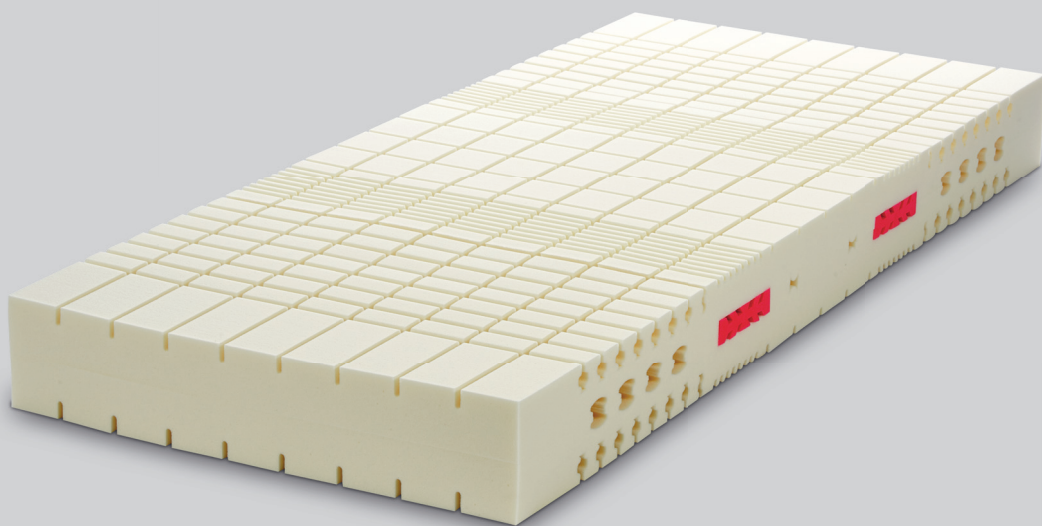

## OPTIFIT

Nautiflex-Kaltschaum-  
Matratze, RG 55  
18 cm Kernhöhe

Ergonomische Anpassung  
im Schulter-, Taillen- und  
Beckenbereich

Besonders für verstellbare  
Lattenroste geeignet

Bezug abnehmbar und  
bis 60 °C waschbar,  
allergikerg geeignet

Beidseitige Versteppung  
mit atmungsaktiver Klima-  
faser sorgt für guten  
Feuchtigkeitstransport

## ROYAL DREAM 600 S

Der Problemlöser für Menschen mit Schulter- oder Lendenwirbelproblemen. Durch die aufwändige Oberflächenprofilierung in Längs- und Querrichtung erzielen die Körperkomfortzonen eine sehr hohe Wirksamkeit. Der Schulterbereich wird durch horizontale Luftkanäle besonders effektiv druckentlastet. Ein spezielles Formschaumteil sorgt für eine gute und harmonische Lordosenunterstützung. Der sehr strapazierfähige und elastische Jerseybezug, der sich durch angenehmes Griffverhalten auszeichnet, ist mit atmungsaktivem Waschvlies versteppt, abnehmbar und bis 60 °C waschbar – also auch ideal für Allergiker geeignet. Die Matratze ist in 4 verschiedenen Bezugsvarianten erhältlich.

### Bezug

- ROYAL DREAM Jersey Innovation Lyocell, rundum
- 66% Polyester, 34% Lyocell
- beidseitig versteppt mit 400 g/m<sup>2</sup> Waschvlies aus 100% Polyester
- abnehmbar, bis 60 °C waschbar, auch für Allergiker geeignet
- 4 Wendegriffe, stoffummantelt