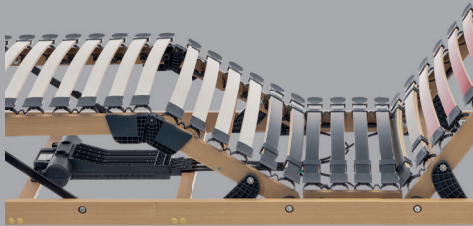

AVENTURA

S
nicht verstellbar

LKF
Rücken- und Fußteil
verstellbar

Mot M2
Rücken- und Fußteil durch
2 Motoren verstellbar,
langes Kopfteil, Kabel-
steuerung, Notabsenkung

Smart
ultra flacher Motorrahmen,
motorische Antriebe sind
im Fußbereich integriert,
Kabel- oder Funksteuerung

AVENTURA Comfort Unterfederung

Sehr stabil und verzugsfrei ist unser Schlaffundament aus naturbelassenem Buchenschichtholz. Die Federleisten sind hochelastisch und sorgen für eine extra dynamische Unterfederung, besonders für ihre Schultern. Für ihr Wohlfühl befinden sich im Lordose- und Beckenbereich verstellbare Schieber zur individuellen Härteregulierung. Die ergonomisch zonierten Leisten sind zuverlässig eingefasst mit Kappen aus langlebigem Hightech-Material, welche im Schulterbereich besonders flexibel und elastisch sind. Erhältlich in den Ausführungen starr, verstellbar und motorisiert. Der AVENTURA Comfort Smart erlaubt eine verblüffend geringe Konstruktionshöhe bei höchster Belastbarkeit. Der ultraflache Motorrahmen ist platzsparend im Fußbereich verstaut.

Außenrahmen

- Buchenschichtholz, naturbelassen
- 50 mm hoch, 22 mm stark

Federholz-Leisten aus Buchenholz

- 28 Federschichtholzleisten
- 36 mm breit, oberflächenveredelt
- 14 weiße Federholzleisten und in der Schulterkomfortzone 6 rote Federholzleisten
- Mittelzonenverstärkung durch 8 Doppelleisten und 16 Kunststoffschieber

Kappen

- 28 überstehende Kappen aus langlebigem Hightech-Material mit verbesserter Dynamik

Produkt	Größe cm	UVP* Euro/St.	Ihre Wahl
Comfort S	100/200	299,00	
Comfort LKF	100/200	349,00	
Comfort Mot M2	100/200	899,00	
Comfort Smart Kabel	100/200	1.199,00	
Preise für weitere Größen bzw. Zusatz-Ausstattungen erhalten Sie gern auf Anfrage!			